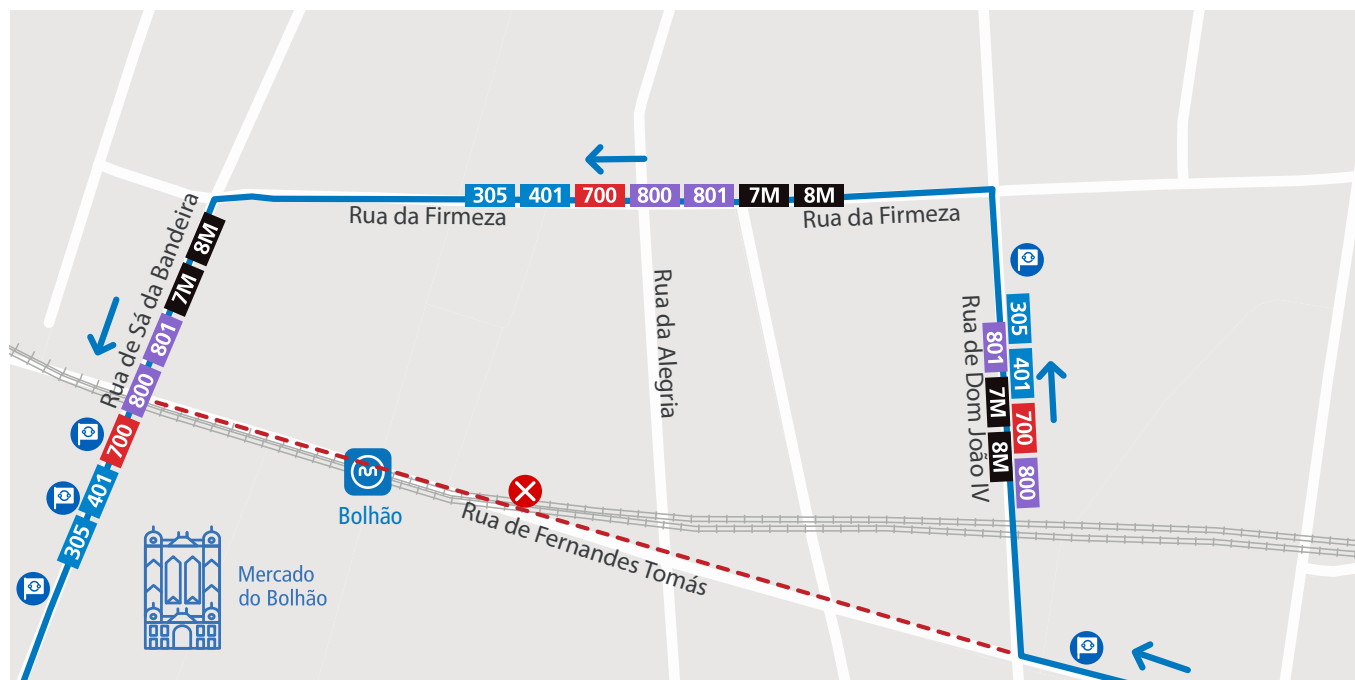

LINHAS 305 | 401 | 800 | 801
7M | 8M

Validade: Entre as 23h00 do dia 17 de abril e a 1h00 do dia seguinte, logo que a sinalização o indique.

Motivo: Realização de filmagens na Rua de Fernandes Tomás (Porto).

15 de abril de 2025

Mod221_E_08_DMK_13126

LINHA AZUL
226 158 158
(chamada para a rede fixa nacional)

- - - Percurso interrompido
 X Paragem desativada
 P Paragem provisória
 P Paragem

Segunda a Sexta 08h00 - 19h00 · Sábado 09h00 - 13h00
Monday to Friday 8am - 7pm · Saturday 9am - 1pm